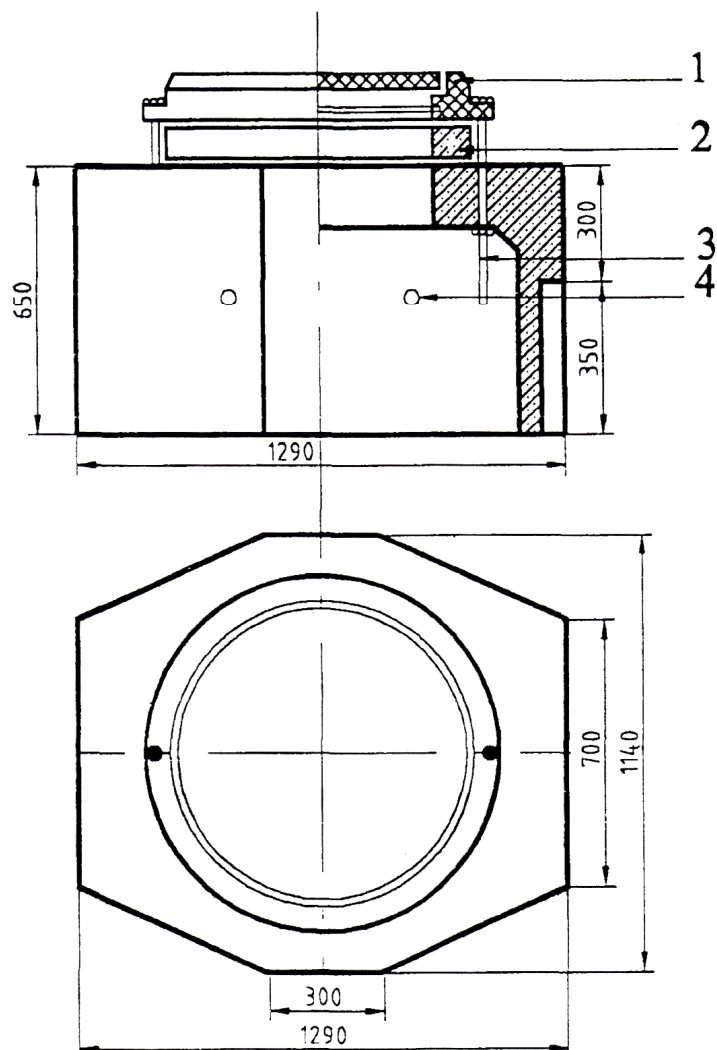

RKŠ-2-4 Ryšių kabelinis šulinys (pusinis simetris, ketinis liukas)

97159
Gaminio kodas

Pozicija brėžinyje	Gaminio kodas	Pavadinimas	Kiekis gaminyje
1	1010	Ketinis liukas	1
2	95047	G/b žiedas po ketiniu liuku	1
3	97146	Varžtas pritvirtinimui ketiniam liukui	2
4		Kiaurymės inkariniams varžtams	4