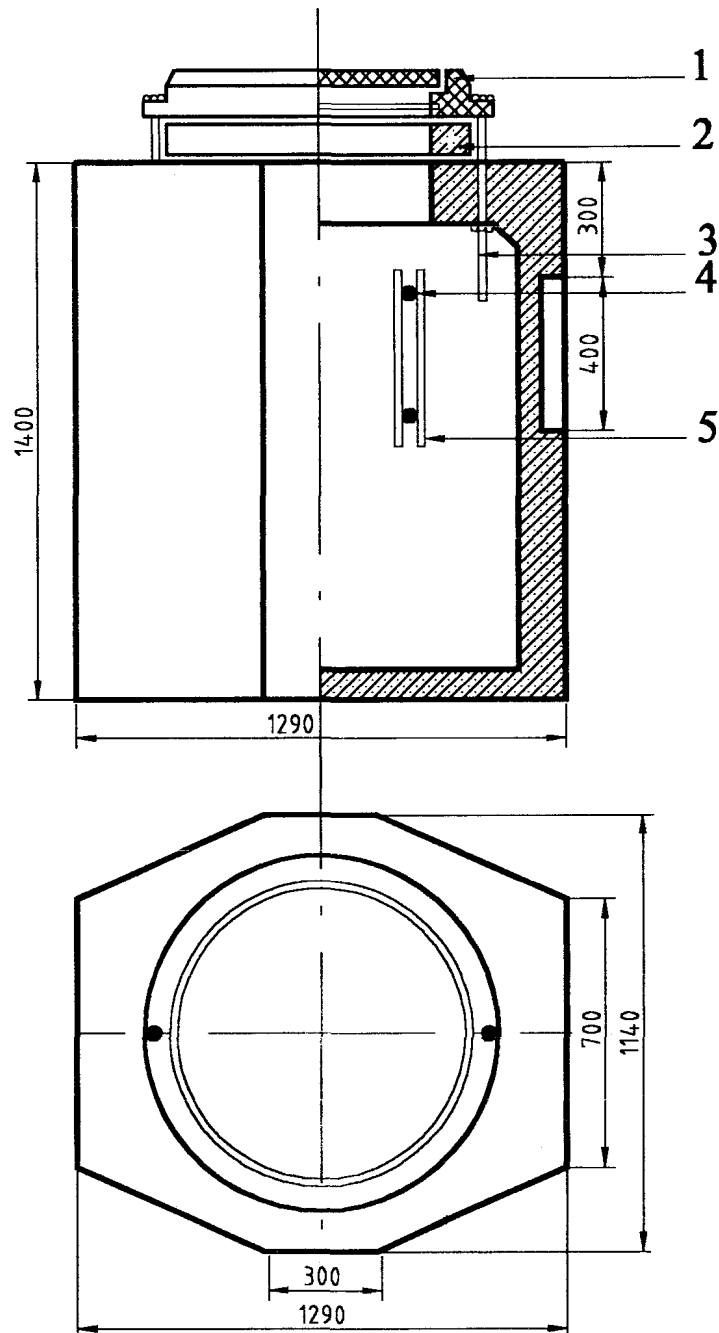

RKŠ-2-3 Ryšių kabelinis šulinys (įdėtinės dalys, ketinis liukas)

97096
Gaminio kodas

RKŠ 2-3 gabaritai: 1290x1290x1400mm.
 RKŠ 2-3 svoris: 1250kg.
 Ketaus liuko MTT-L svoris: 100kg.

Pozicija brėžinyje	Gaminio kodas	Pavadinimas	Kiekis gaminyje
1	1010	Ketinis liukas	1
2	95047	G/b žiedas po ketiniu liuku	1
3	97146	Varžtas pritvirtinimui ketiniam liukui	2
4	96093	Inkarinis varžtas M12	8