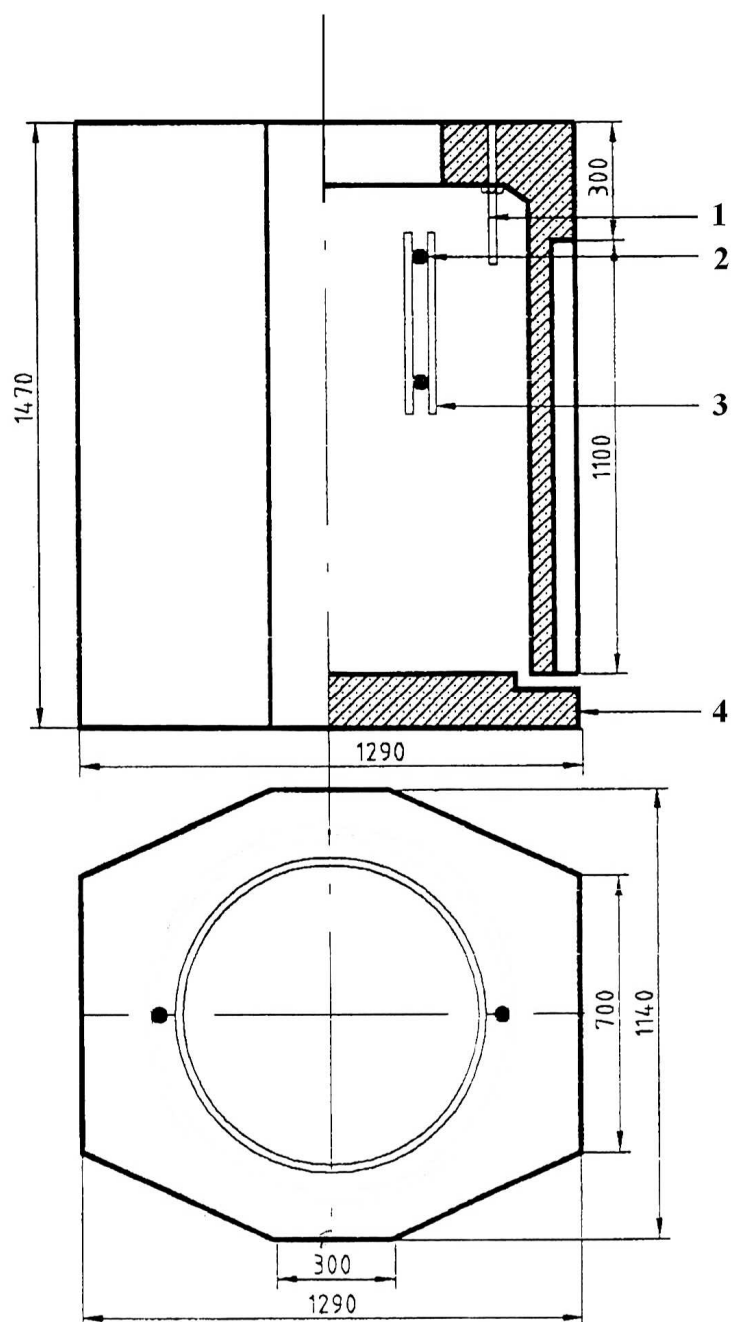

RKŠ-2-7 Ryšių kabelinis šulinys (įdėtinės dalys, išima, atskiras dugnas)

98156
Gaminio kodas

Pozicija brėžinyje	Gaminio kodas	Pavadinimas	Kiekis gamyje
1	97146	Varžtas pritvirtinimui ketiniam liukui	0
2	96093	Inkarinis varžtas M12	0
3			
4	00197	Atskiras dugnas	1