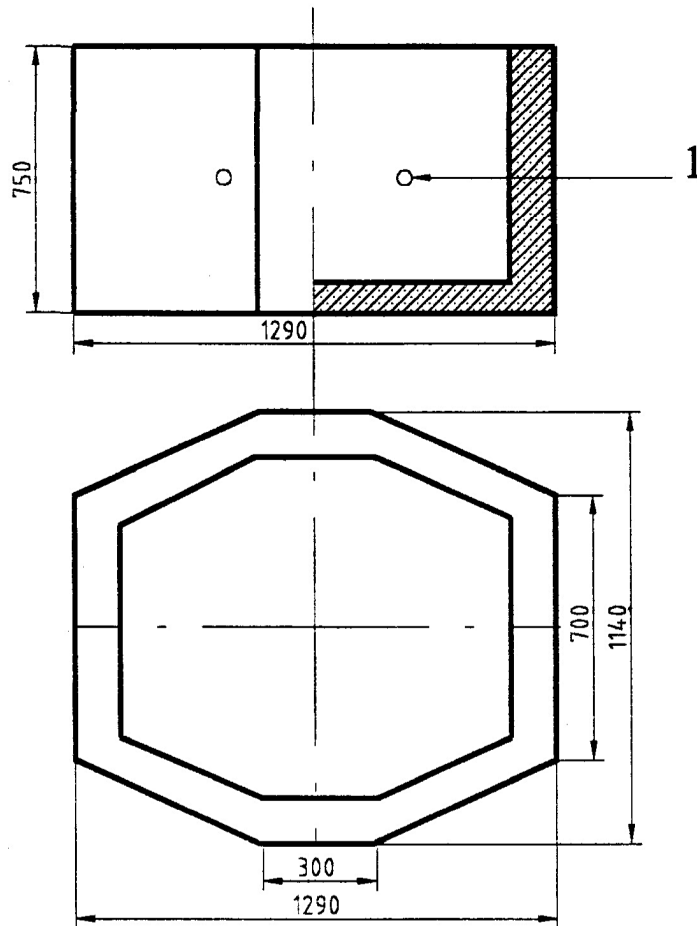

# RKŠ-2-6 Ryšių kabelinis šulinys (pusinis simetrinis be angos)

96130
Gaminio kodas

Pozicija brėžinyje	Gaminio kodas	Pavadinimas	Kiekis gaminyje
1	-	Kiaurymės inkariniams varžtams	4