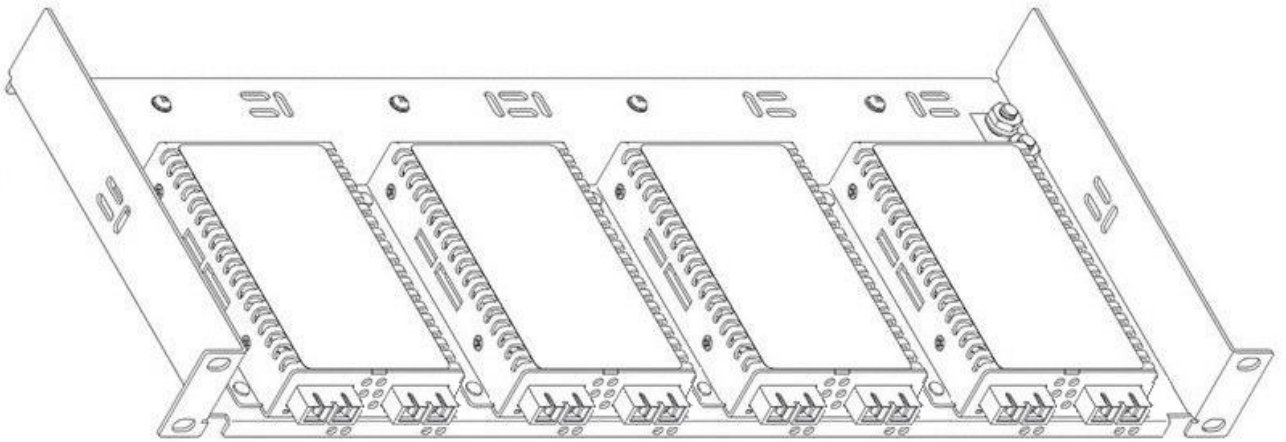

Energijos suvartojimas: 3,5 W

Matmenys (I x P x A): 95 mm x 70 mm x 26 mm

Transliacijos režimas: vienkryptis

1 jungtis: SC

2 jungtis: SC

Atstumas (km): 20

Režimas: Vienamodis režimas -> Daugiamodis režimas

Ethernet greitis: Gigabitas

Galimi modeliai:

- DN-82133 su SFP moduliais (2 x 100/1000Base-X SFP-Slot)
- DN-82024 su SC Duplex jungtimis (100Base-FX SC connector,MM-SM dual fiber)

Kai reikalingas didesnis optinių modų keitiklių kiekis, tai galima juos montuoti ant 19"/1U lentynos.