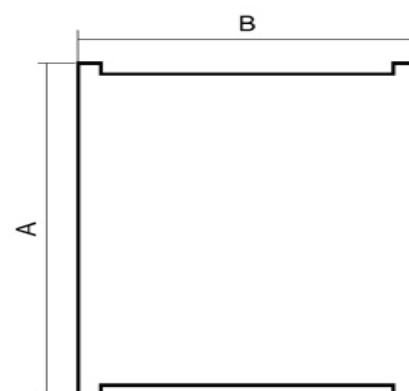

Metalinė montažinė plokštė.

Tipas	Matmenys		Storis
	A	B	
pbm-325	262	198	2
pbm-43	360	248	2
pbm-44	360	348	2
pbm-54	460	348	2
pbm-64	558	348	2
pbm-65	558	448	2
pbm-83	756	248	2
pbm-86	756	548	2