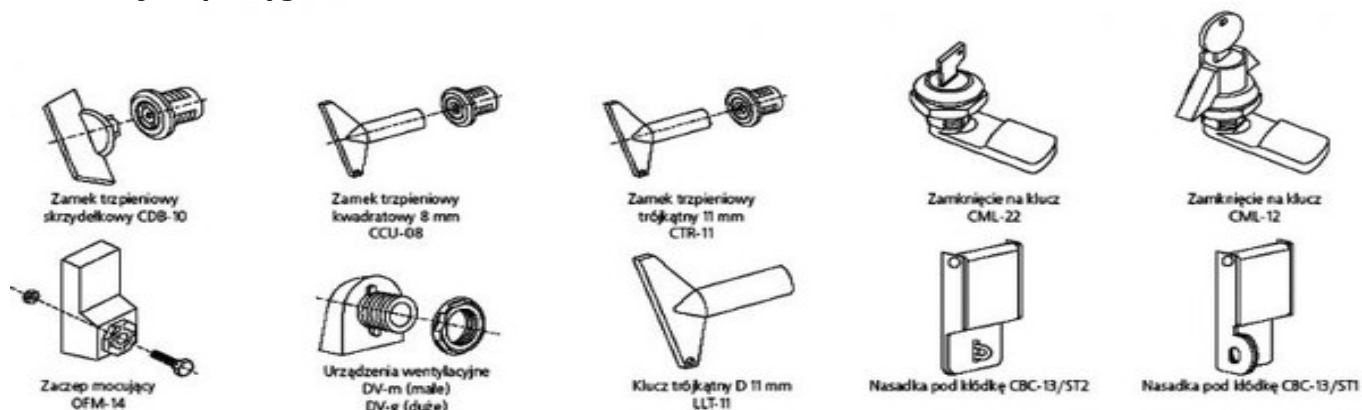

BRES serijos spintų galimi užraktai.

petras@zaliasis-namas.lt

8-698-73131

[Plačiau.](#)