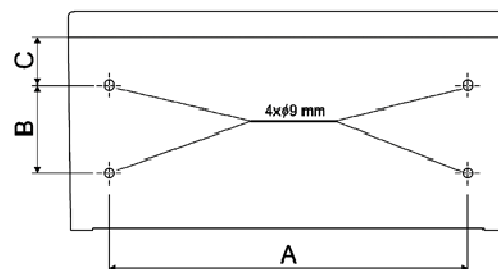

Spintos pagrindas pamato montavimui.

Spinta	Matmenys		
	A	B	C
BRES-43	226	80	44
BRES-44	326	80	44
BRES-54	326	80	44
BRES-64	326	110	44
BRES-65	426	110	44
BRES-83	226	110	44
BRES-86	462	160	44