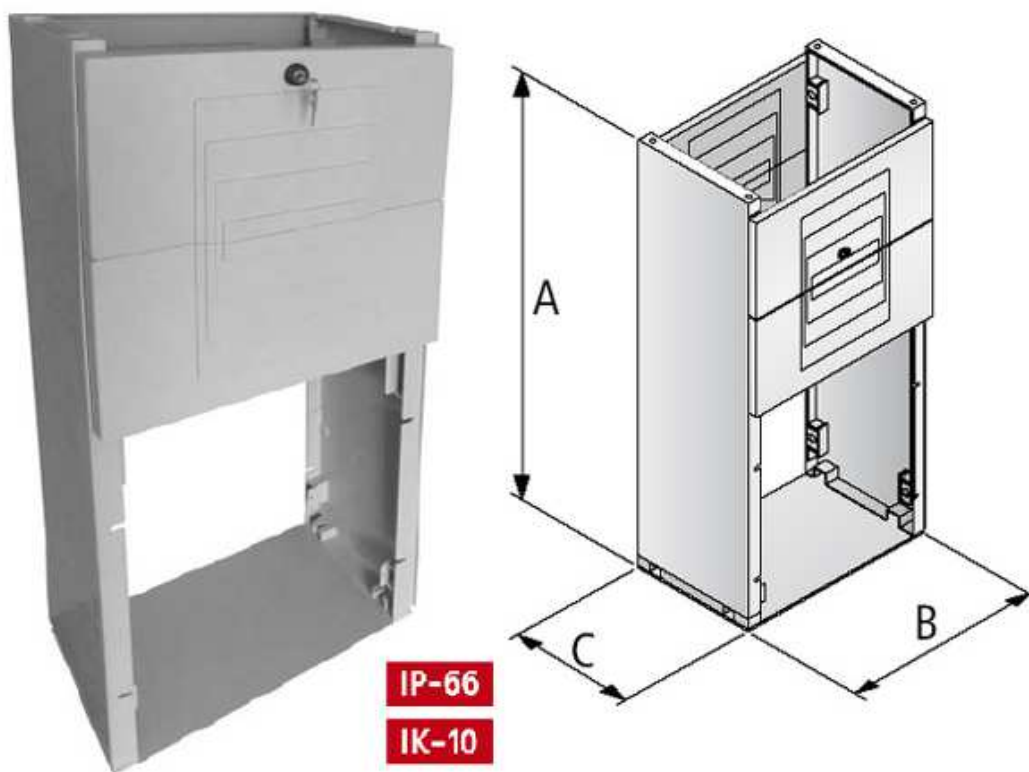

BRES serijos spintų pamatai.

Spinta	Pamatas				Svoris
	Matmenys				
	Tipas	A	B	C	
BRES-43	F0-43	500	265	170	5,00 kg
	F1-43	750	265	170	6,85 kg
	F2-43	1000	265	170	7,80 kg
BRES-44	F0-44	500	365	170	6,10 kg
	F1-44	750	365	170	7,90 kg
	F2-44	1000	365	170	8,85 kg
BRES-54	F0-54	500	365	170	6,10 kg
	F1-54	750	365	170	7,90 kg
	F2-54	1000	365	170	8,85 kg
BRES-64	F0-64	500	365	200	6,15 kg
	F1-64	750	365	200	7,95 kg
	F2-64	1000	365	200	8,90 kg
BRES-65	F0-65	500	465	200	7,20 kg
	F1-65	750	465	200	8,90 kg
	F2-65	1000	465	200	9,90 kg
BRES-83	F0-83	500	265	200	5,20 kg
	F1-83	750	265	200	7,05 kg
	F2-83	1000	265	200	8,05 kg
BRES-86	F0-86	500	500	300	8,25 kg
	F1-86	750	500	300	10,10 kg
	F2-86	1000	500	300	11,00 kg