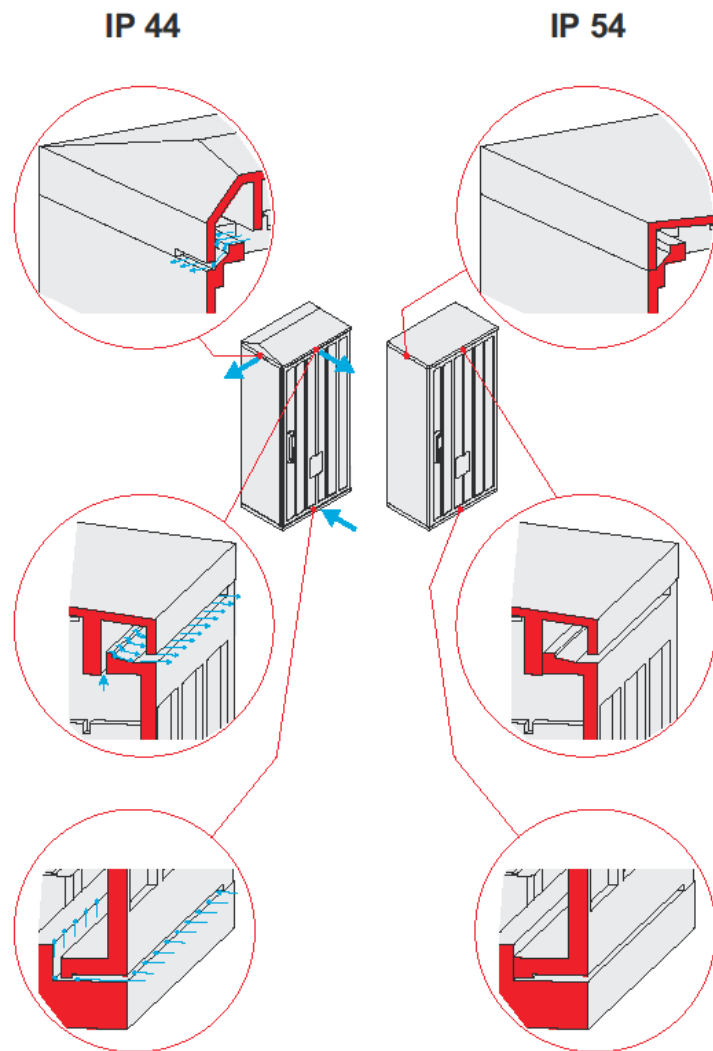

EMITER SKYDŲ VENTILIACIJA IP44 ir IP54

Pirmojo apsaugos lygmens IP skaičiaus reikšmių lentelė		Antrojo apsaugos lygmens IP skaičiaus reikšmių lentelė	
0	neapsaugotas	0	neapsaugotas
1	apsaugotas nuo kietų kūnų, didesnių nei 50mm	1	apsaugotas nuo vertikaliai krintančių vandens lašų
2	apsaugotas nuo kietų kūnų, didesnių nei 12.5mm	2	apsaugotas nuo vandens lašų, krintančių iki 15 laipsnių kampu
3	apsaugotas nuo kietų kūnų, didesnių nei 2.5mm	3	apsaugotas nuo lietaus
4	apsaugotas nuo kietų kūnų, didesnių nei 1mm	4	apsaugotas nuo vandens pusrslų
5	apsaugotas nuo dulkių	5	apsaugotas nuo vandens srauto
6	visiškai sandarus, apsaugotas nuo dulkių	6	apsaugotas nuo didelio vandens kiekio
		7	apsaugotas nuo trumpalaikio panardinimo į vandenį

Papildoma ventilacija